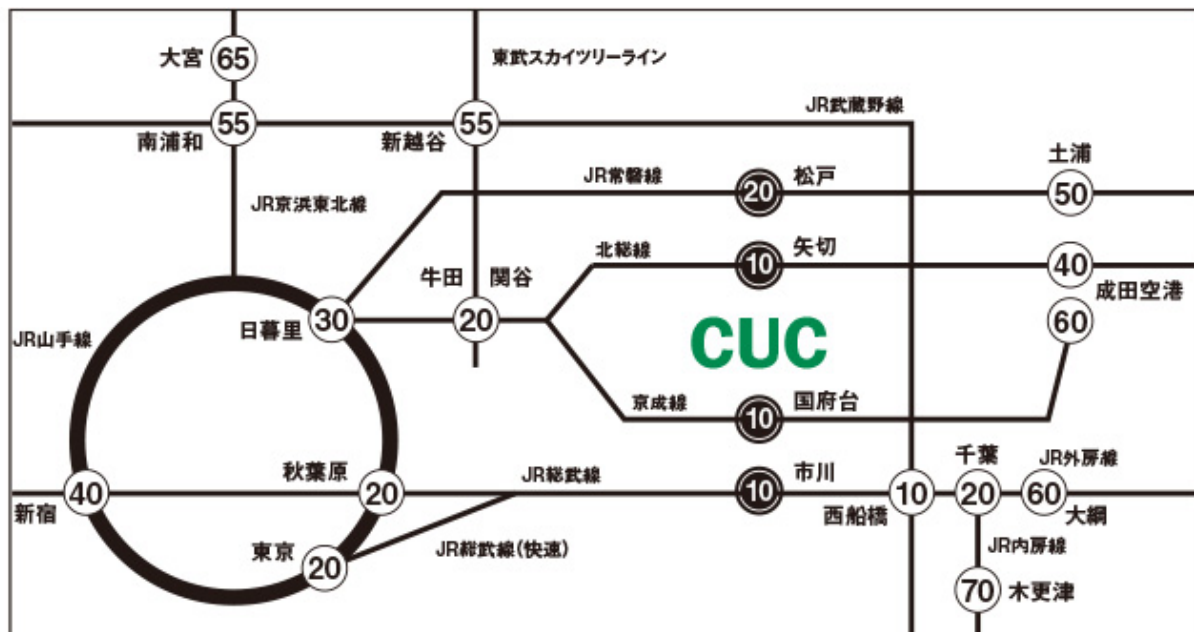

TEL：050-1807-2031 FAX：047-326-3966

（JR総武線「市川駅」北口より徒歩3分、市川インターより約15分 国道14号線沿い）

以上

日本産業経済学会

第 88 回研究例会

自由論題報告プログラム

(7 号館 742 教室)

(1 発表：40 分 発表：30 分 質疑応答：10 分)

* 千葉商科大学市川キャンパスのアクセスです。

住所：〒272-8512 千葉県市川市国府台(こうのだい)1-3-1

- JR総武線 市川駅からバス10分
- 京成線 国府台駅から徒歩10分
- JR常磐線 松戸駅からバス20分
- 北総線 矢切駅からバス10分

数字は最寄り駅までのおおよその所要時間(分)

- ・ JR 総武線 市川駅下車 徒歩約 20 分
バス利用の場合は、駅前京成バス 1 番のりばから松戸駅行または松戸営業所行に乗車約 10 分 和洋女子大前下車 徒歩 3 分
- ・ 京成線 国府台駅下車 徒歩約 10 分
- ・ 北総線 矢切駅下車 徒歩約 20 分
バス利用の場合は、駅前京成バスのりばから市川駅行に乗車約 10 分 和洋女子大前下車 徒歩 3 分
- ・ JR 常磐線 松戸駅京成バス 1 番のりばから市川方面行に乗車約 20 分 和洋女子大前下車 徒歩 3 分