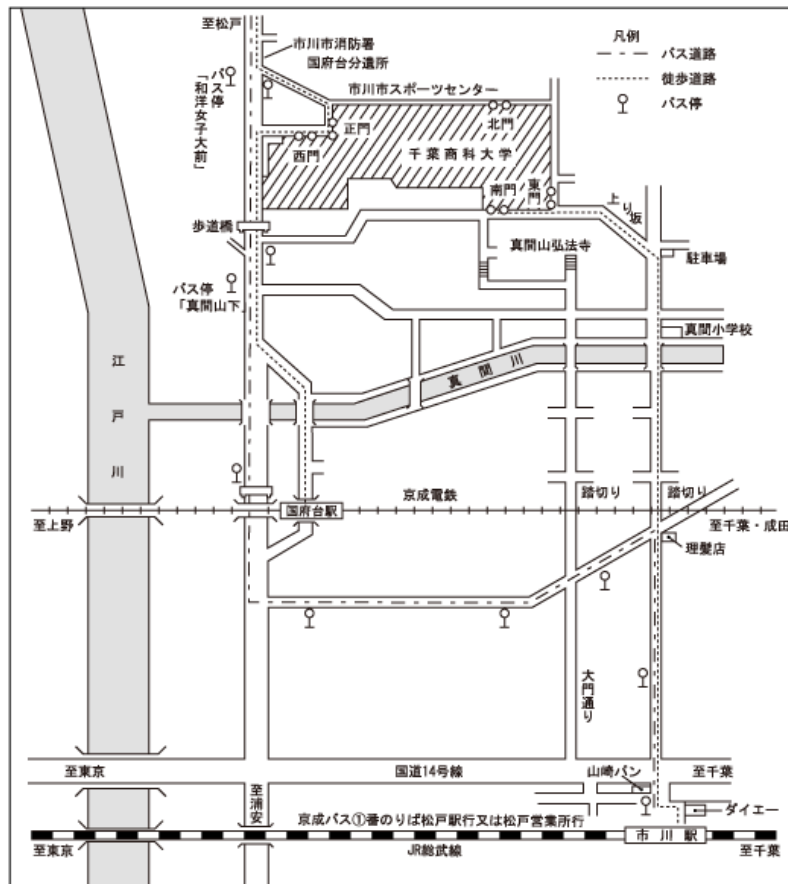

JR 市川駅、京成国府台駅 から大学までの交通図